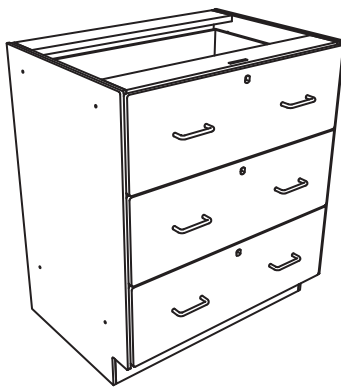

**DesignLine® Base Cabinets**

BA		
WIDTH	HEIGHT	DEPTH
18	34.75	21
24	40.75	
30		
36		
42		

BB		
WIDTH	HEIGHT	DEPTH
18	34.75	21
24	40.75	
30		
36		
42		

BC		
WIDTH	HEIGHT	DEPTH
18	34.75	21
24	40.75	
30		
36		
42		

BD		
WIDTH	HEIGHT	DEPTH
18	28.75	21
24	34.75	
30		
36		
42		

BE		
WIDTH	HEIGHT	DEPTH
18	28.75	21
24	34.75	
30		
36		