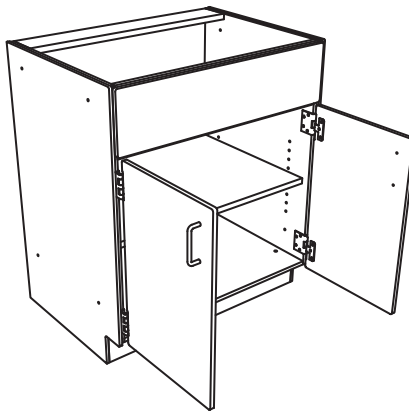

**DesignLine® Base Cabinets**

BA		
WIDTH	HEIGHT	DEPTH
18	34.75	21
24	40.75	
30		
36		
42		

BB		
WIDTH	HEIGHT	DEPTH
18	34.75	21
24	40.75	
30		
36		
42		

BC		
WIDTH	HEIGHT	DEPTH
18	34.75	21
24	40.75	
30		
36		
42		

BD		
WIDTH	HEIGHT	DEPTH
18	28.75	21
24	34.75	
30		
36		
42		

BE		
WIDTH	HEIGHT	DEPTH
18	28.75	21
24	34.75	
30		
36		