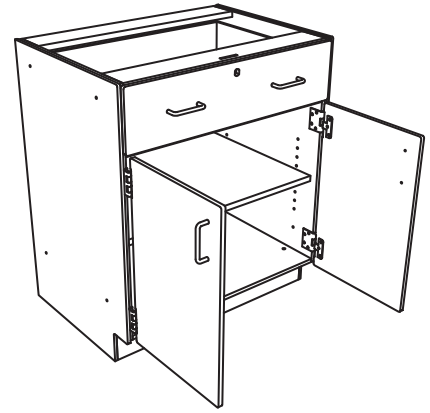

**DesignLine® Base Cabinets**

BA		
WIDTH	HEIGHT	DEPTH
18	34.75	21
24	40.75	
30		
36		
42		

BB		
WIDTH	HEIGHT	DEPTH
18	34.75	21
24	40.75	
30		
36		
42		

BC		
WIDTH	HEIGHT	DEPTH
18	34.75	21
24	40.75	
30		
36		
42		

BD		
WIDTH	HEIGHT	DEPTH
18	28.75	21
24	34.75	
30		
36		
42		

BE		
WIDTH	HEIGHT	DEPTH
18	28.75	21
24	34.75	
30		
36		