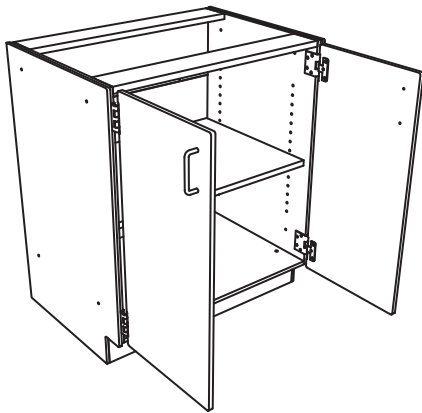

**DesignLine® Base Cabinets**

BA		
WIDTH	HEIGHT	DEPTH
18	34.75	21
24	40.75	
30		
36		
42		

BB		
WIDTH	HEIGHT	DEPTH
18	34.75	21
24	40.75	
30		
36		
42		

BC		
WIDTH	HEIGHT	DEPTH
18	34.75	21
24	40.75	
30		
36		
42		

BD		
WIDTH	HEIGHT	DEPTH
18	28.75	21
24	34.75	
30		
36		
42		

BE		
WIDTH	HEIGHT	DEPTH
18	28.75	21
24	34.75	
30		
36		