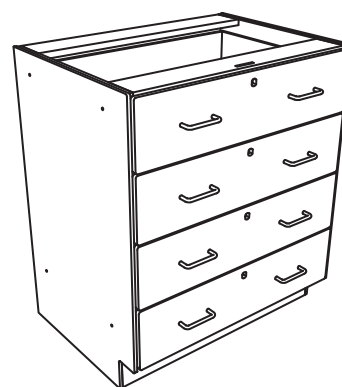

**DesignLine® Base Cabinets**

BA		
WIDTH	HEIGHT	DEPTH
18	34.75	21
24	40.75	
30		
36		
42		

BB		
WIDTH	HEIGHT	DEPTH
18	34.75	21
24	40.75	
30		
36		
42		

BC		
WIDTH	HEIGHT	DEPTH
18	34.75	21
24	40.75	
30		
36		
42		

BD		
WIDTH	HEIGHT	DEPTH
18	28.75	21
24	34.75	
30		
36		
42		

BE		
WIDTH	HEIGHT	DEPTH
18	28.75	21
24	34.75	
30		
36		