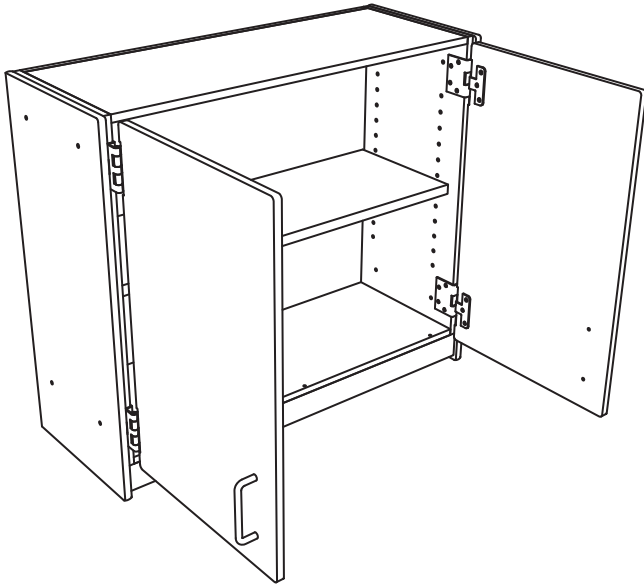

**DesignLine® Wall Cabinets**

**WA**

<u>WIDTH</u>	<u>HEIGHT</u>	<u>DEPTH</u>
18	24	12
24	30	15
30	36	
36		
42		

**WB**

<u>WIDTH</u>	<u>HEIGHT</u>	<u>DEPTH</u>
18	24	12
24	30	15
30	36	
36		
42		