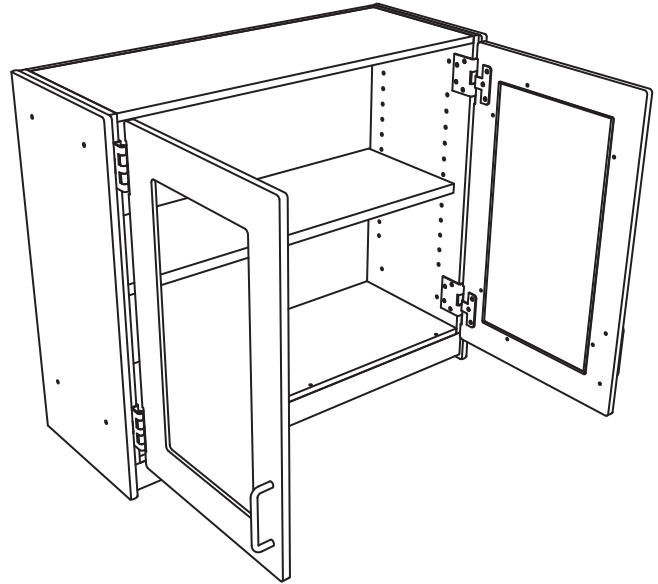

**DesignLine® Wall Cabinets**

**WA**

<u>WIDTH</u>	<u>HEIGHT</u>	<u>DEPTH</u>
18	24	12
24	30	15
30	36	
36		
42		

**WB**

<u>WIDTH</u>	<u>HEIGHT</u>	<u>DEPTH</u>
18	24	12
24	30	15
30	36	
36		
42		